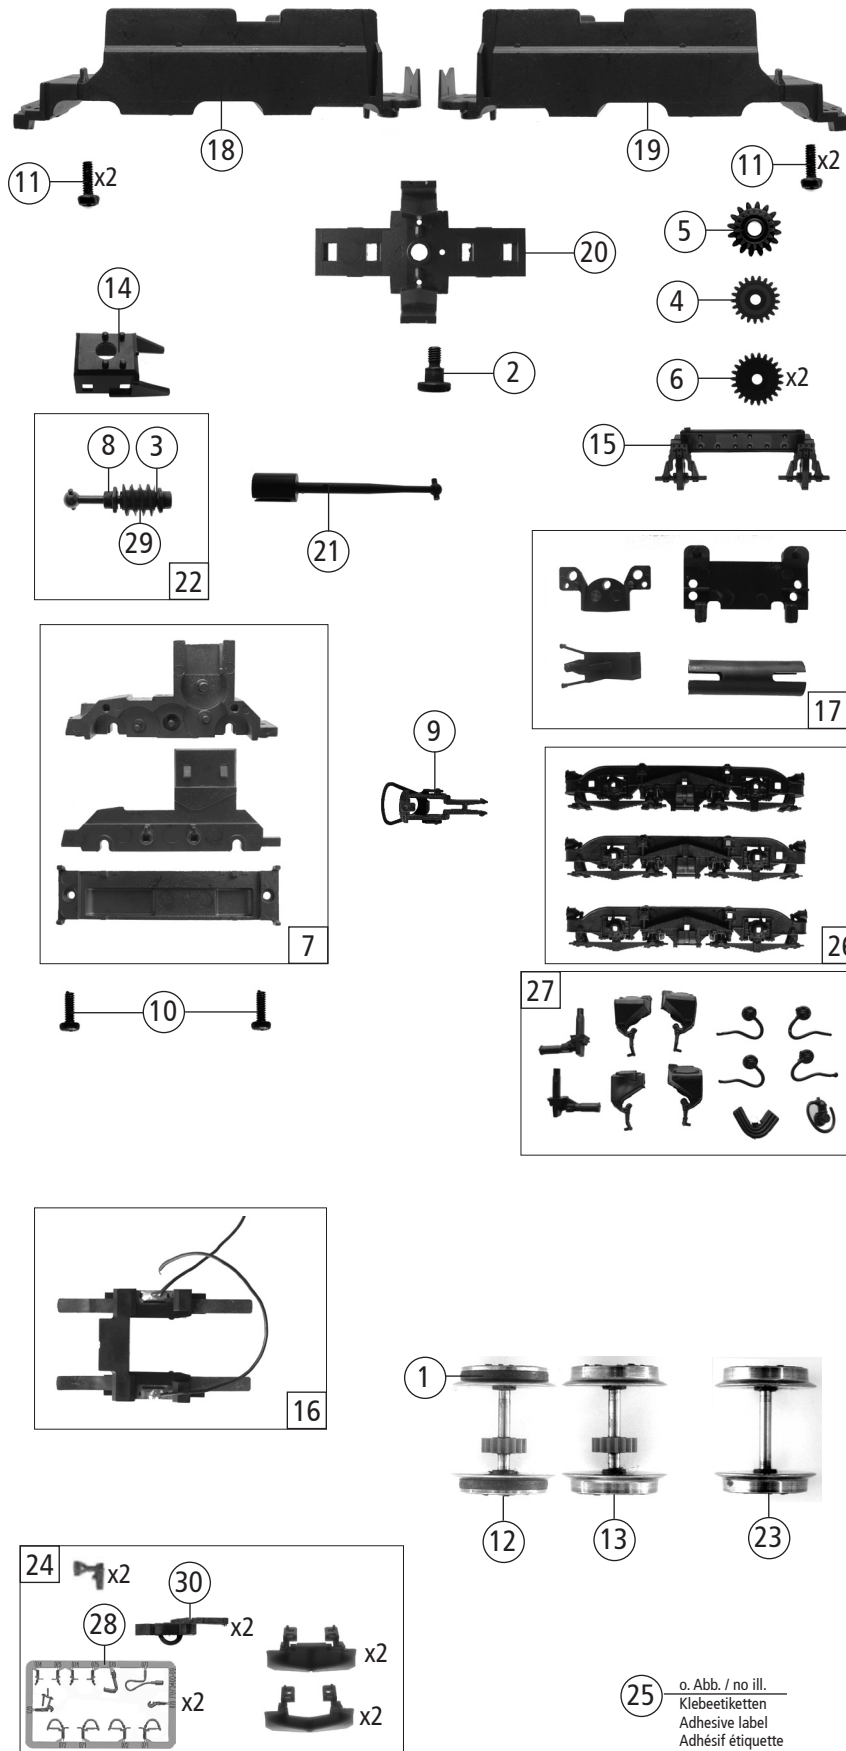

Pos. Nr. Pos.no.	Beschreibung Description	Art.-Nr. Art.no.	Preisgruppe Price bracket
1	Gehäuse A kpl. Betr.Nr. E656 009 Body A ass. Loco no. E656 009 Carrozzeria A completa E656 009	150517	32
2	Gehäuse B kpl. Betr.Nr. E656 009 Body B ass. Loco no. E656 009 Carrozzeria B completa E656 009	150518	32
3	Schraube M2x4 mm Screw Vite	85670	3
4	Lokpfeife Loco whistle Fischio della locomotiva	88002	6
5	E-Lokführer E-Loce driver Macchinista	110407	6
6	Brückenstecker TVS PLUX-16 Jumper Connettore a ponticello	133241	10
7	Kardanschale Cardan bearing Giunto cardanico corto	123385	4
8	GF - Schraube M2x4 mm GF - Screw GF - Vite	114877	3
9	Motorkontaktfeder Motor contact spring Molla di trazione	116812	3
10	TS - Motorhalter, Decoderplatte Part set motor holder, decoder plate Supporto motore piatto decoder	123052	9
11	Isolator f. Stromabnehmer Isolatore per pantografo	123160	3
12	Ring von weißen Laternen Ring of white lanterns Anello delle lanterne bianche	123056	3
13	Platine kpl. PL22 PCB complete Circuit stampato completo	147438	21
14	TS - Dachreling Part set roof railing Inferriata stabilita del tetto della parte	123272	13
15	TS - Fenster+Lichtleiter Part set window+light conductor Set finestrini+ conduttore di luce	123065	9
16	Lichtnagel grün Lens green Verde dell'obiettivo	123066	3
17	Lichtnagel rot Lens red Colore rosso dell'obiettivo	123067	3
18	Motor Motor Motore	85106	28
19	Stromabnehmer Pantograph Pantografo	85426	19
20	Werkshaken Work-hook Funzion-gancio	123059	3
21	Steckdose Socket Presà	125289	3
22	Puffer rund Buffer round Respingenete	123235	3
23	Drahtgriffstange Wire grasp seaweeds Alge di stretta del legare	123081	4
24	TS - Führerstand Lichtabdeckung Part set drivers cab light cover Cabina di guida stabilita della parte	123053	8
25	TS - Hochspannungskabel Part set high-voltage cable Insieme della parte	123060	9
26	TS - Scheibenwischer+E-Kabel Part set-Wipers+E-cable Insieme della parte-tergicristalli+E-cavo	123058	5
27	Kardankugel Cardan ball Palla cardanica	108614	3
28	Makrofon und Zugfunkantenne Signal horn and train radio aerials Trömbetta (treno) e treno antenna	123072	8
29	TS - Klimakable Part set - Air conditioner cable Set cavo dell'aria condizionata	150519	13
30	Schienenräumer 2 Rail guard 2 Cacciapietre 2	123372	5
31	Kohlebürste Carbon brush Spazzola di carbone	89743	6
32	Bürstenfeder Cabon brush spring Molla della spazzola in carbone	114197	3
33	Makrofon Signal horn Trömbetta	125317	3
34	TS - Dachsteckteile Set of roof plug-in parts Inseri stabiliti del tetto della parte	123237	9
Sound			
35	Lautsprecher Loudspeaker Altoparlante	129524	13
36	Sounddecoder Sound-decoder Decodificatore del suono	149677	39
37	TS - Schallkörper Part set - Sound body Insieme della parte-corpo sonoro	130289	6
38	Platine kpl. PL22 f. Sound PCB complete Circuit stampato completo	147442	21